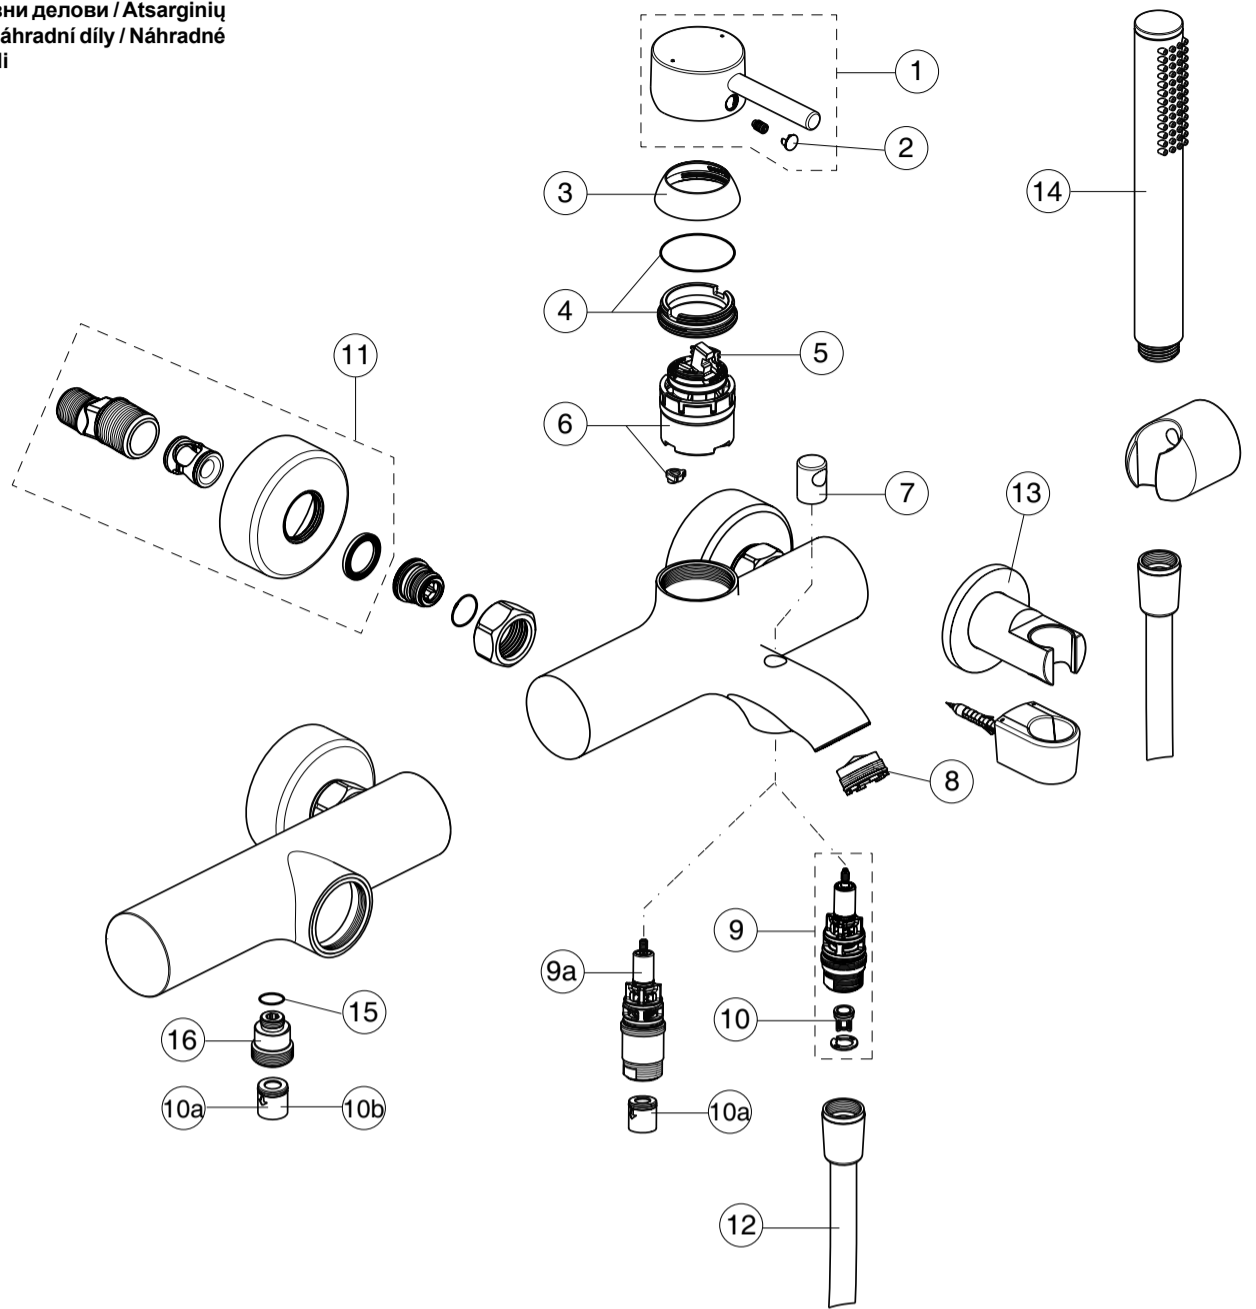

Ordering spares / Ersatzteil - Regelung / Pièces de rechange / Parti di ricambio / Lista de recambios / Onderdelen bestellen (NL/B) / Κωδικοί Ανταλλακτικών / Bestilling af reservedele / Beställning av reservdelar / Bestilling av reservedeler / Резервни части / Запчасти / Części zapasowe / Piese de schimb / Rendelhető alkatrészek / Запасні частини / Резервни делови / Резервни делови / Atsarginių dalių / Tellitavad varuosad / Rezerves daļas / Náhradní díly / Náhradné diely / Yedek parça siparişi / Nadomestni deli

XX = AA, AD,

- 1 - B 961521 XX
- 2 - B 961473 XX
- 3 - B 961373 XX
- 4 - B 961374 NU
- 5 - A 861181 NU
- 6 - A 861156 NU
- 7 - B 960381 NU
- A 962079 NU - 5L/MIN
- 8 - B 960486 XX
- 9 - B 960167 XX
- 9a - B 960969 XX
- 10 - A 960944 NU
- 10a - A 960453 NU - 8L/MIN
- 10b - B 961346 NU
- 11 - B 960241 XX
- 12 - B 960604 XX
- A 4109 XX
- 13 - B C806 XX
- 14 - B C774 XX
- 15 - B 960645 NU
- 22 - B 960646 XX

P	bar	0,5	MAX. 10	5	1	thumbs up	Q	(3 bar)
T	°C	MAX. 80	65	40	thumbs up	thumbs up	I/min	
								5/20
								8/13