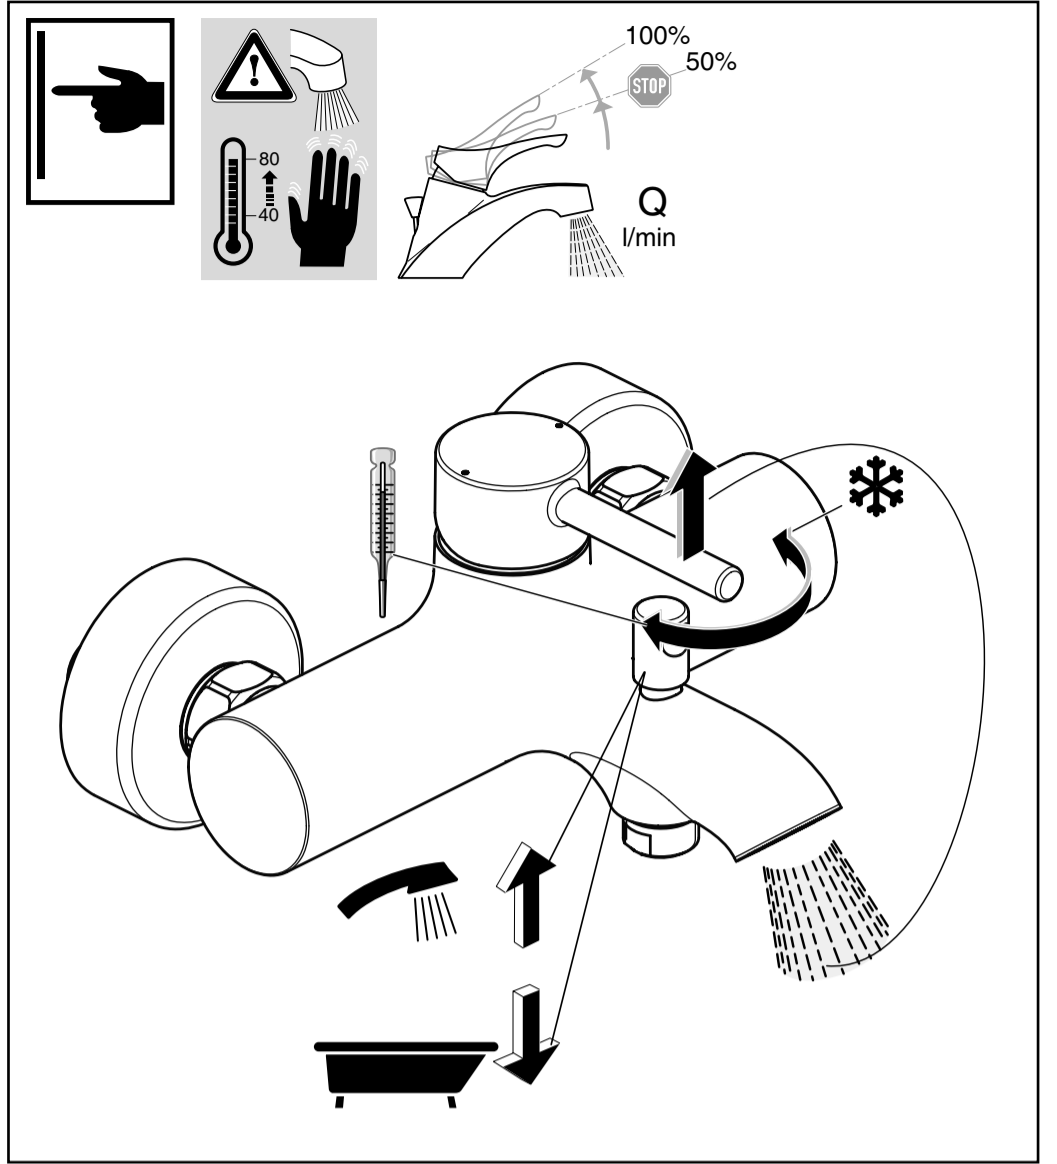

Ideal Standard

CERALINE

01.2021 / B565117

Ideal Standard International NV
Corporate Village – Gent Building
Da Vincilaan 2
1935 Zaventem
Belgium
<http://www.idealstandardinternational.com>

P	T	°C	0	1	2	3	4	5
			°C	°C	°C	°C	°C	°C
0,3 MPa 3 bar	50°C	15°C	50	49	44	40	35	33
	65°C	15°C	65	63	57	50	44	40
	85°C	15°C	85	83	74	64	56	50